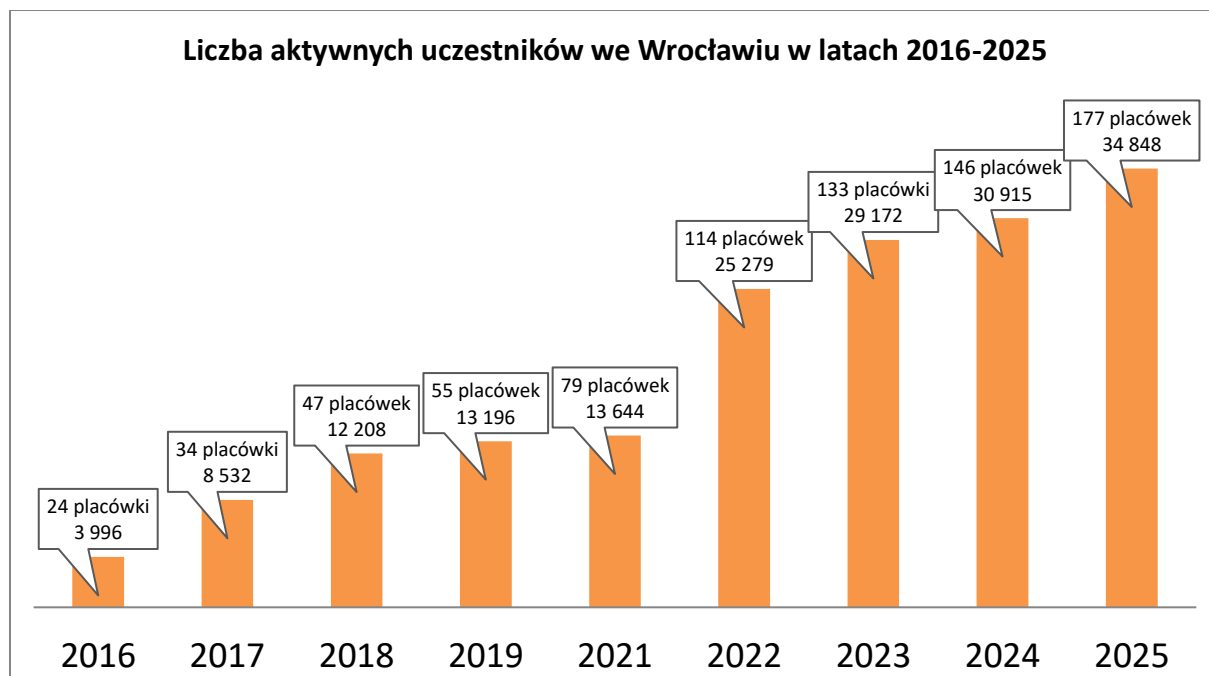

Rowerowy Maj – od 10 lat we Wrocławiu!

Rowerowy Maj to największa kampania w Polsce promująca **aktywną mobilność**, czyli przemieszczanie się na rowerze, hulajnodze, rolkach, wrotkach i deskorolce wśród przedszkolaków oraz uczniów szkół podstawowych. Zrodziła się w 2014 w Gdańsku, a od 2016 roku do kampanii przyłączył się Wrocław.

Serdecznie zapraszamy dzieci oraz pracowników naszej placówki do aktywnego uczestnictwa w akcji, która będzie trwać **od 4 do 29 maja 2026 r.**

Więcej informacji o akcji znajduje się na stronach internetowych: <https://rowerowymaj.eu/> i <https://www.wroclaw.pl/komunikacja/rowerowy-maj>