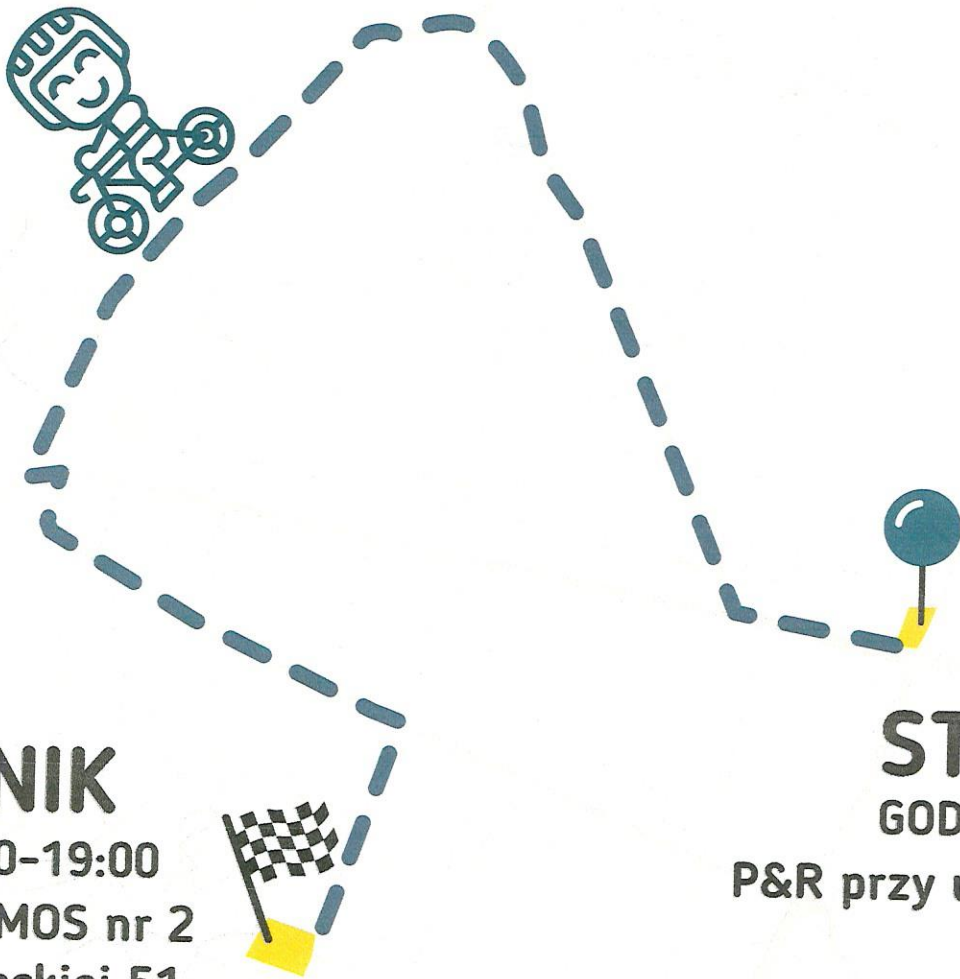

GODZ. 15:00-19:00

ZSP nr 25 przy
ul. Asfaltowej 6

Uwaga! Dla pierwszych 100 uczestników przejazdu, posiadających naklejkę "Po Wrocławiu jeżdżę z klasą", darmowy serwis rowerowy w godz. 11.00-19.00 przy ZSP nr 25 przy ul. Asfaltowej 6.

ROWEROWA MOBILIZACJA

19.04.2026
NIEDZIELA

PRZEJAZD I PIKNIK ROWEROWY
DLA UCZESTNIKÓW KAMPANII

**Rowerowy
Maj**

START

GODZ. 14:00

Park Jana Kasprowicza

PIKNIK

GODZ. 15:00-19:00

Park Stanisława Tołpy

Uwaga! Dla pierwszych 100 uczestników przejazdu, posiadających naklejkę "Po Wrocławiu jeżdżę z klasą", darmowy serwis rowerowy w godz. 11.00-19.00 w Parku Stanisława Tołpy.

PRZEJAZD I PIKNIK ROWEROWY
DLA UCZESTNIKÓW KAMPANII

**Rowerowy
Maj**

PIKNIK

GODZ. 15:00-19:00
boisko przy MOS nr 2
przy ul. Kieleckiej 51

START

GODZ. 14:00
P&R przy ul. Fieldorfa

Uwaga! Dla pierwszych 100 uczestników przejazdu, posiadających naklejkę "Po Wrocławiu jeżdżę z klasą", darmowy serwis rowerowy w godz. 11.00-19.00 na boisku przy MOS nr 2 przy ul. Kieleckiej 51.